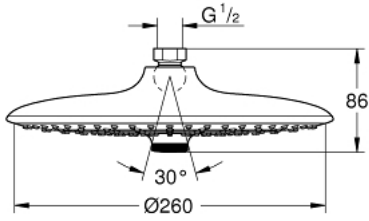

EUPHORIA 260 26 456 000 سماعه رأسيه مزوده بـ 3 رشاشات

وصف المنتج

• اللون: كروم

• spray patterns: Rain, SmartRain, Jet

• 6 ل/د

• القطر 260 مم

• وصلة كروية بقابلية للدوران 15 +/- درجة

• سلك توصيل مقاس _ بوصة

EUPHORIA 260 26 456 000 سماعه رأسيه مزوده بـ 3 رشاشات

الآن - 2016 ربوتكأ، قِطعُ الغيار:

1: عازل ليفي بقطر x 18.5 قطر (رقمُ الطلب: 0138900M) 12 x 2

2: مصفاة غبار (رقمُ الطلب: 48007000)