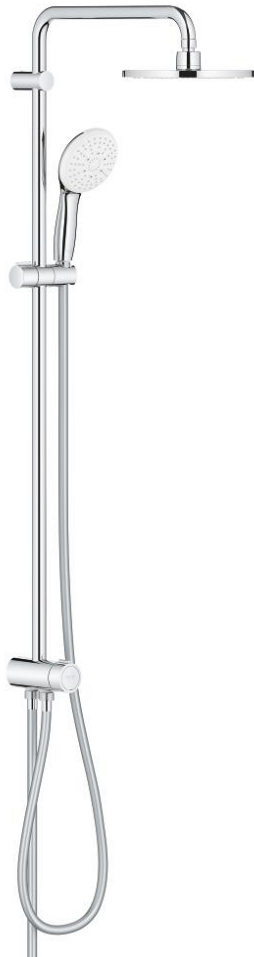

26 452 002 TEMPESTA SYSTEM 200 COLONNE DE DOUCHE AVEC INVERSEUR MANUEL

DESCRIPTION DU PRODUIT

- Couleur: chromé
- comprenant :
 - bras de douche de 390 mm orientable horizontalement
 - inverseur pour passer de douche de tête à douchette à main
 - douche de tête Tempesta Cosmopolitan 200 (27 541)
 - 2 types de jets (avec inverseur) : Rain, SmartRain
 - débit maximum à 3 bars : 9,5 l/min
 - avec rotule
 - angle de rotation $\pm 20^\circ$
 - douchette Tempesta 110 (28 261)
 - types de jets : Rain, Jet, Massage
 - débit maximum à 3 bars : 13,5 l/min
 - réglable en hauteur par élément coulissant
 - la distance entre l'inverseur et le support supérieur : 920 mm
 - flexible de douche Relaxaflex 1500 mm (28 151)
 - flexible de douche Relaxaflex 500 mm (22 115)
- Installation flexible: raccordement au robinet/ union murale pour alimentation en eau avec filetage 1/2" du tuyau de douche de 500 mm
- GROHE SmartSwitch - Tourner simplement le bouton pour profiter du jet souhaité
- GROHE DreamSpray jet parfaitement uniforme
- bague en silicone ShockProof (anti-choc)
- GROHE LongLife finition durable
- procédé anti-calcaire GROHE SpeedClean
- conduits d'eau internes, longévité maximale
- débit maximum à 3 bars : 13,5 l/min
- débit minimal 7 l/min.

26 452 002 TEMPESTA SYSTEM 200 COLONNE DE DOUCHE AVEC INVERSEUR MANUEL

PIÈCES DE RECHANGE, novembre 2021 – now

- 1: Filtre (Numéro de commande 0700200M)
- 2: Curseur (Numéro de commande 48609000)
- 3: Mécanisme d'inverseur (Numéro de commande 48338000)
- 4: Cale d'épaisseur (Numéro de commande 26496000)*