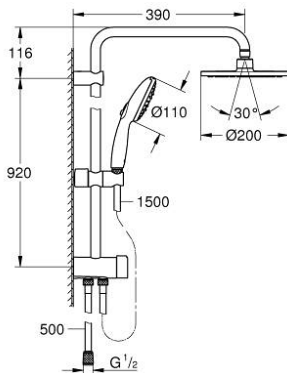

26 452 002 TEMPESTA SYSTEM 200 COLONNE DE DOUCHE AVEC INVERSEUR MANUEL

DESCRIPTION DU PRODUIT

- Couleur: chromé
- comprenant :
 - bras de douche de 390 mm orientable horizontalement
 - inverseur pour passer de douche de tête à douchette à main
 - douche de tête Tempesta Cosmopolitan 200 (27 541)
 - 2 types de jets (avec inverseur) : Rain, SmartRain
 - débit maximum à 3 bars : 9,5 l/min
 - avec rotule
 - angle de rotation $\pm 20^\circ$
 - douchette Tempesta 110 (28 261)
 - types de jets : Rain, Jet, Massage
 - débit maximum à 3 bars : 13,5 l/min
 - réglable en hauteur par élément coulissant
 - la distance entre l'inverseur et le support supérieur : 920 mm
 - flexible de douche Relaxaflex 1500 mm (28 151)
 - flexible de douche Relaxaflex 500 mm (22 115)
- Installation flexible: raccordement au robinet/ union murale pour alimentation en eau avec filetage 1/2" du tuyau de douche de 500 mm
- GROHE SmartSwitch - Tourner simplement le bouton pour profiter du jet souhaité
- GROHE DreamSpray jet parfaitement uniforme
- bague en silicone ShockProof (anti-choc)
- GROHE LongLife finition durable
- procédé anti-calcaire GROHE SpeedClean
- conduits d'eau internes, longévité maximale
- débit maximum à 3 bars : 13,5 l/min
- débit minimal 7 l/min.

26 452 002 TEMPESTA SYSTEM 200 COLONNE DE DOUCHE AVEC INVERSEUR MANUEL

PIÈCES DE RECHANGE, novembre 2021 – now

- 1: Filtre (Numéro de commande 0700200M)
- 2: Curseur (Numéro de commande 48609000)
- 3: Mécanisme d'inverseur (Numéro de commande 48338000)
- 4: Cale d'épaisseur (Numéro de commande 26496000)*