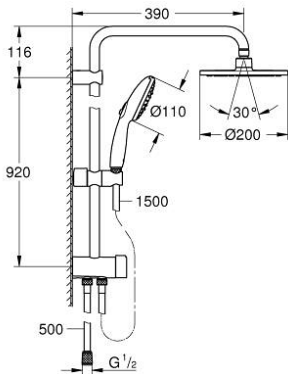

TEMPESTA SYSTEM 200 26 452 002 مجموعة الدش المرنة المزودة بمحول للتثبيت الحائطي

وصف المنتج:

• اللون: كروم

• يتألف مما يلي:

• ذراع دُش أفقي مقاس 390 مم، قابل للتعديل قبل التركيب

الدُش الرأسي البيئي

• التغيير عن طريق المحول بين الدُش اليدوي والدُش الرأسي أو إعداد

• دُش رأسي من مجموعة Tempesta Cosmopolitan 200 (541 27)

• نمطان للرشاش (عن طريق المحول): Rain, SmartRain

• maximum flow rate (at 3 bar): 9.5 l/min

• بمفصل كروي

• زاوية التدوير $\pm 15^\circ$

• hand shower Tempesta 110 (28 261)

• Rain, Jet, Massage

• maximum flow rate (at 3 bar): 13.5 l/min

• قابل لتعديل الارتفاع بعنصر منزلق

• المسافة بين المحول والذراع العلوي: 920 مم

• خرطوم دُش Relexaflex مقاس 1500 مم (151 28)

• Relexaflex shower hose 500 mm (22 115)

• بستمك 1/2 بوصة من خرطوم المياه مقاس 500 مم

• تركيب مرن: وصلة للصنبور / وحدة حائطية لمورد المياه مع سلك

GROHE SmartSwitch - easily rotate the dial to enjoy your preferred spray

option

• تقنية GROHE DreamSpray لنمط رشاش مثالي