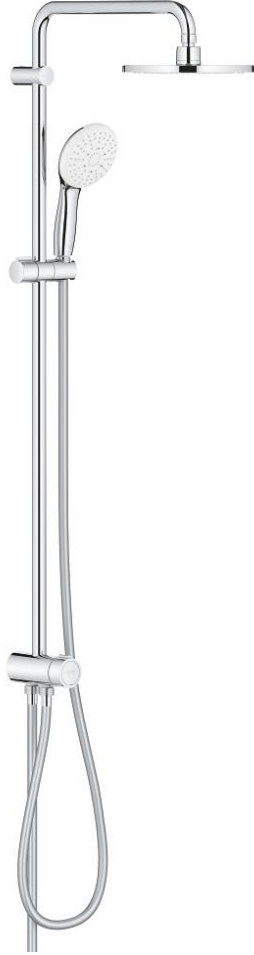

TEMPESTA SYSTEM 200 26 452 002 مجموعة الدش المرنة المزودة بمحول للتثبيت الحائطي

وصف المنتج:

• اللون: كروم

• يتألف مما يلي:

• ذراع دُش أفقي مقاس 390 مم، قابل للتعديل قبل التركيب

الدُش الرأسي البيئي

• التغيير عن طريق المحول بين الدُش اليدوي والدُش الرأسي أو إعداد

• دُش رأسي من مجموعة Tempesta Cosmopolitan 200 (541 27)

• نمطان للرشاش (عن طريق المحول): Rain, SmartRain

• maximum flow rate (at 3 bar): 9.5 l/min

• بمفصل كروي

• زاوية التدوير $\pm 15^\circ$

• hand shower Tempesta 110 (28 261)

• Rain, Jet, Massage

• maximum flow rate (at 3 bar): 13.5 l/min

• قابل لتعديل الارتفاع بعنصر منزلق

• المسافة بين المحول والذراع العلوي: 920 مم

• خرطوم دُش Relexaflex مقاس 1500 مم (151 28)

• Relexaflex shower hose 500 mm (22 115)

• بستمك 1/2 بوصة من خرطوم المياه مقاس 500 مم

• تركيب مرن: وصلة للصنبور / وحدة حائطية لمورد المياه مع سلك

GROHE SmartSwitch - easily rotate the dial to enjoy your preferred spray

option

• تقنية GROHE DreamSpray لنمط رشاش مثالي