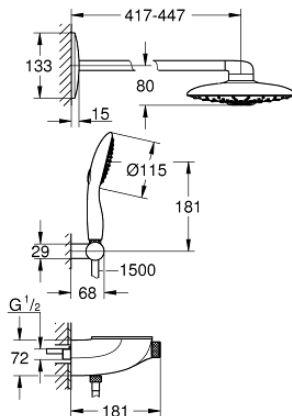

## 26 443 LS0 RAINSHOWER SYSTEM SMARTCONTROL DUO 360 SYSTÈME DE DOUCHE THERMOSTATIQUE SEMI-ENCASTRÉ

### DESCRIPTION DU PRODUIT

- Couleur: moon white/chromé
- thermostatique SmartControl apparent/encastré
- permet le changement entre:
- douche de tête Rainshower Duo 360 avec bras de douche horizontal de 450 mm, tête de douche blanche
- types de jets : GROHE Pure Rain et Trio/Massage
- débit maximum à 3 bars: 21 l/min
- douchette Power&Soul 115 mm (27 671)
- débit maximum à 3 bars : 7,5 l/min
- support douchette (27 055)
- flexible de douche Silverflex 1500 mm (28 364)
- débit minimum nécessaire 10 l/min
- GROHE DreamSpray jet parfaitement uniforme
- GROHE LongLife finition durable
- GROHE CoolTouch pas de risque de brûlure
- GROHE TurboStat régulation thermostatique quasi-instantanée
- GROHE EcoJoy économie d'eau
- GROHE SafeStop butée à 38°C
- GROHE SafeStop Plus limiteur de température en option à 43°C inclus
- bouton poussoir SmartControl pour ON-OFF, tourner pour régler le débit
- GROHE EasyReach tablette
- procédé anti-calcaire GROHE SpeedClean
- conduits d'eau internes, longévité maximale
- TwistStop système anti-torsion
- Nécessite: corps encastré 26 264 et corps encastré 26 449 – à commander séparément
- finition GROHE LongLife