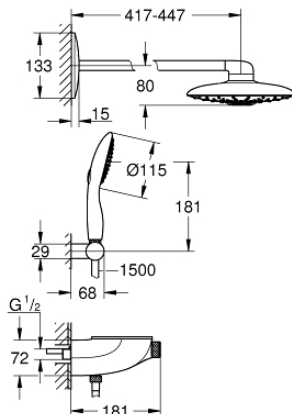

26 443 000 RAINSHOWER SYSTEM SMARTCONTROL DUO 360 SYSTÈME DE DOUCHE THERMOSTATIQUE SEMI-ENCASTRÉ

DESCRIPTION DU PRODUIT

- Couleur: chromé
- thermostatique SmartControl apparent/encastré
- douche de tête Rainshower Duo 360 avec bras de douche horizontal de 450 mm, tête de douche chromée
- types de jets : GROHE Pure Rain et Trio/Massage
- débit maximum à 3 bars: 21 l/min
- douchette Power&Soul 115 mm (27 671)
- débit maximum à 3 bars : 7,5 l/min
- support douchette (27 055)
- flexible de douche Silverflex 1500 mm (28 364)
- débit minimum nécessaire 10 l/min
- GROHE DreamSpray jet parfaitement uniforme
- GROHE LongLife finition durable
- GROHE CoolTouch pas de risque de brûlure
- GROHE TurboStat régulation thermostatique quasi-instantanée
- GROHE SafeStop butée à 38°C
- GROHE SafeStop Plus limiteur de température en option à 43°C inclus
- bouton poussoir SmartControl pour ON-OFF, tourner pour régler le débit
- GROHE EasyReach tablette
- procédé anti-calcaire GROHE SpeedClean
- conduits d'eau internes, longévité maximale
- TwistStop système anti-torsion
- Nécessite: corps encastré 26 264 et corps encastré 26 449 – à commander séparément