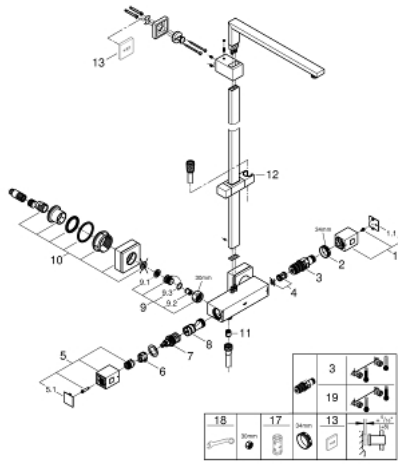

## EUPHORIA CUBE SYSTEM 26 420 000 شاور سيستم بالترموستات للتثبيت الحائطي

الآن - 2019 ربح سيدي، قطع الغيار

- 1: مقبض تحكم في درجة الحرارة (47958000 رقم الطلب:-)
- 1.1: غطاء تغطية (47959000M رقم الطلب:-)
- 2: حلقة تركيب (47743000 رقم الطلب:-)
- 3: قلب مضغوط ترموستاتي 1/2 بوصة (49110000 رقم الطلب:-)
- 4: مصد (47398000 رقم الطلب:-)
- 5: مقبض غلق (47960000 رقم الطلب:-)
- 5.1: غطاء تغطية (47959000M رقم الطلب:-)
- 6: حلقة إيقاف (47965000 رقم الطلب:-)
- 7: مقيد ماء (12433000 رقم الطلب:-)
- 8: طرد الماء (47751000 رقم الطلب:-)
- 9: صمام مانع للإرجاع (47189000 رقم الطلب:-)
- 9.1: مضفاة غيار (07264000M رقم الطلب:-)
- 9.2: صمام مانع للإرجاع (08565000 رقم الطلب:-)
- 9.3: حلقة دائرية بقطر 17 x قطر (03055000M رقم الطلب:-) 2
- 10: الوحدة (47824000 رقم الطلب:-) S
- 11: صمام مانع للإرجاع (08565000 رقم الطلب:-)
- 12: عنصر انزلاق (48180000 رقم الطلب:-)
- 13: مهين (49163000M رقم الطلب:-)
- 14: قرص تعويض\* (27933000 رقم الطلب:-)
- 15: موسع مقبس\* (19332000 رقم الطلب:-)
- 16: قلب 1/2 GROHE TurboStat بوصة\* (47175000 رقم الطلب:-)
- 17: توسعة خاصة\* (19377000 رقم الطلب:-)