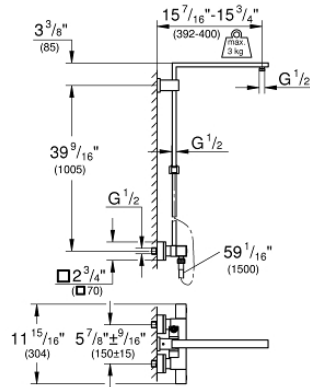

• الحد الأدنى لمعدل التدفق 5 ل/دقيقة

• متوافق مع CALGreen

• يتضمن مهايئات للتركيب السهل (العمق قابل للتعديل)

• وظيفتان خفيتان (غير مشتركتين)