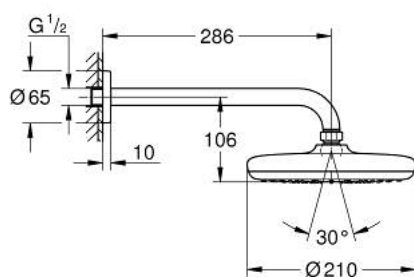

## 26 412 000 TEMPESTA 210 SET DOUCHE DE TÊTE 286 MM, 1 JET

### DESCRIPTION DU PRODUIT

- Couleur: chromé
- douche de tête Tempesta 210 (26 410)
- jet : Pluie
- débit maximum à 3 bars : 8,5 l/min
- bras de douche Rainshower 286 mm (28 576)
- GROHE EcoJoy économie d'eau
- GROHE DreamSpray jet parfaitement uniforme
- procédé anti-calcaire GROHE SpeedClean
- conduits d'eau internes, longévité maximale

26 412 000 **TEMPESTA 210 SET DOUCHE DE TÊTE 286 MM, 1 JET**

**PIÈCES DE RECHANGE**, juillet 2016 – now

1: Joint fibre 15x21 (Numéro de commande 0138900M)

2: Filtre (Numéro de commande 48007000)

3: Rosace (Numéro de commande 11741000)