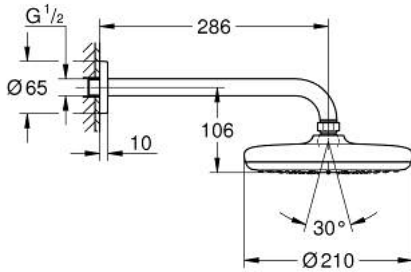

TEMPESTA 210 26 412 000 طقم الدش الرأسي 286 ملم برذاذ واحد

وصف المنتج:

• اللون: كروم

• head shower Tempesta 210 (26 410)

• نمط الرذاذ: Rain

• maximum flow rate (at 3 bar): 8.5 l/min

• ذراع دش Rainshower 286 مم (28 576)

• تقنية GROHE EcoJoy لمياه أقل وتدفق ممتاز

• تقنية GROHE DreamSpray لنمط رشاش مثالي

• نظام منع التكلسات GROHE SpeedClean

• دليل Inner WaterGuide لحياة أطول

• مناسب للسخانات الفورية

TEMPESTA 210 26 412 000 طقم الدش الرأسي 286 ملم برذاذ واحد

الآن - 2016 وي لوي, قطع الغيار:

1: عازل ليفي بقطر x 18.5 قطر (رقم الطلب: 0138900M) 12 x 2

2: مصفاة غبار (رقم الطلب: 48007000)

3: غطاء متقوب من المنتصف (رقم الطلب: 11741000)