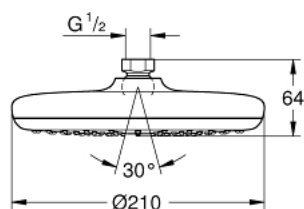

26 410 00D TEMPESTA 210 DOUCHE DE TÊTE 1 JET

DESCRIPTION DU PRODUIT

- Couleur: chromé
- jet : Pluie
- débit maximum à 3 bars : 7 l/min
- Ø 210 mm
- rotule réglable à $\pm 15^\circ$
- raccords filetés 1/2"
- GROHE EcoJoy économie d'eau
- GROHE DreamSpray jet parfaitement uniforme
- GROHE LongLife finition durable
- procédé anti-calcaire GROHE SpeedClean
- conduits d'eau internes, longévité maximale
- adapté pour les chauffe-eau instantanés

26 410 00D TEMPESTA 210 DOUCHE DE TÊTE 1 JET

PIÈCES DE RECHANGE, juin 2018 – now

1: Joint fibre 15x21 (Numéro de commande 0138900M)

2: Filtre (Numéro de commande 48007000)