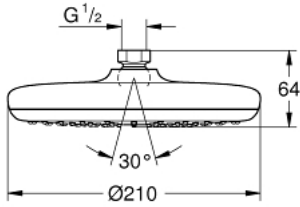

TEMPESTA 210 26 410 00D سماعه رأسيه مزوده برشاش واحد

وصف المنتج

• اللون: كروم

• نمط الرذاذ: Rain

• maximum flow rate (at 3 bar): 7 l/min

• القطر 210 مم

• وصلة كروية بقابلية للدوران 15 +/- درجة

• سلك توصيل مقاس _ بوصة

TEMPESTA 210 26 410 00D سماعه رأسيه مزوده برشاش واحد

الآن - 2018 وينوي, قطع الغيار:

1: عازل ليفي بقطر 18.5 x قطر (0138900M رقم الطلب: 12 x 2)

2: مصفاة غبار (48007000 رقم الطلب:)