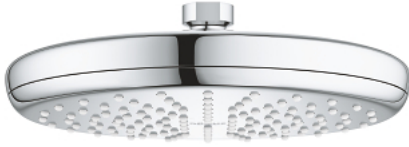

TEMPESTA 210 26 410 00D سماعه رأسيه مزوده برشاش واحد

وصف المنتج

• اللون: كروم

• نمط الرذاذ: Rain

• maximum flow rate (at 3 bar): 7 l/min

• القطر 210 مم

• وصلة كروية بقابلية للدوران 15 +/- درجة

• سلك توصيل مقاس _ بوصة

• تقنية GROHE EcoJoy لمياه أقل وتدفق ممتاز

• تقنية GROHE DreamSpray لنمط رشاش مثالي

• طلاء كروم GROHE LongLife

• نظام منع الترسبات GROHE SpeedClean

• دليل Inner WaterGuide لحياة أطول

• مناسب للسخانات القورية

TEMPESTA 210 26 410 00D سماعه رأسيه مزوده برشاش واحد

الآن - 2018 وينوي, قطع الغيار:

1: عازل ليفي بقطر 18.5 x قطر (0138900M رقم الطلب: 12 x 2)

2: مصفاة غبار (48007000 رقم الطلب:)