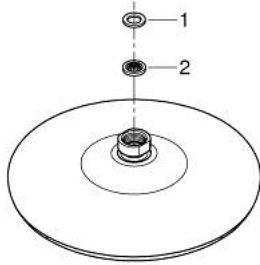

26 410 000 TEMPESTA 210 DOUCHE DE TÊTE 1 JET

DESCRIPTION DU PRODUIT

- Couleur: chromé
- jet : Pluie
- débit maximum à 3 bars : 8,5 l/min
- Ø 210 mm
- rotule réglable à $\pm 15^\circ$
- raccords filetés 1/2"
- GROHE EcoJoy économie d'eau
- GROHE DreamSpray jet parfaitement uniforme
- GROHE LongLife finition durable
- procédé anti-calcaire GROHE SpeedClean
- conduits d'eau internes, longévité maximale

26 410 000 TEMPESTA 210 DOUCHE DE TÊTE 1 JET

PIÈCES DE RECHANGE, juillet 2016 – now

1: Joint fibre 15x21 (Numéro de commande 0138900M)

2: Filtre (Numéro de commande 48007000)