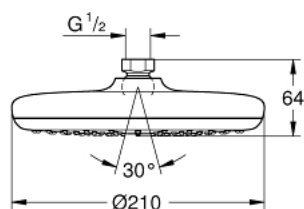

26 410 000 TEMPESTA 210 DOUCHE DE TÊTE 1 JET

DESCRIPTION DU PRODUIT

- Couleur: chromé
- jet : Pluie
- débit maximum à 3 bars : 8,5 l/min
- Ø 210 mm
- rotule réglable à $\pm 15^\circ$
- raccords filetés 1/2"
- GROHE EcoJoy économie d'eau
- GROHE DreamSpray jet parfaitement uniforme
- GROHE LongLife finition durable
- procédé anti-calcaire GROHE SpeedClean
- conduits d'eau internes, longévité maximale

26 410 000 TEMPESTA 210 DOUCHE DE TÊTE 1 JET

PIÈCES DE RECHANGE, juillet 2016 – now

1: Joint fibre 15x21 (Numéro de commande 0138900M)

2: Filtre (Numéro de commande 48007000)