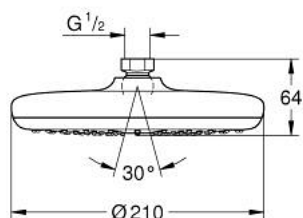

26 409 000 TEMPESTA 210 DOUCHE DE TÊTE 1 JET

DESCRIPTION DU PRODUIT

- Couleur: chromé
- jet : Pluie
- débit maximum à 3 bars : 6 l/min
- Ø 210 mm
- rotule réglable à $\pm 15^\circ$
- raccords filetés 1/2"
- GROHE EcoJoy économie d'eau
- GROHE DreamSpray jet parfaitement uniforme
- GROHE LongLife finition durable
- procédé anti-calcaire GROHE SpeedClean
- conduits d'eau internes, longévité maximale

26 409 000 TEMPESTA 210 DOUCHE DE TÊTE 1 JET

PIÈCES DE RECHANGE, juillet 2016 – now

1: Joint fibre 15x21 (Numéro de commande 0138900M)

2: Filtre (Numéro de commande 48007000)