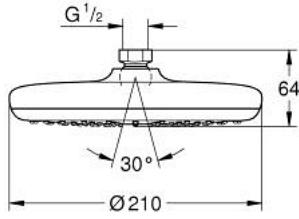

TEMPESTA 210 26 409 000 سماعه رأسيه مزوده برشاش واحد

وصف المنتج

• اللون: كروم

• نمط الرذاذ: Rain

• 6 ل/د

• القطر 210 مم

• وصلة كروية بقابلية للدوران 15 +/- درجة

• سلك توصيل مقاس _ بوصة

TEMPESTA 210 26 409 000 سماعه رأسيه مزوده برشاش واحد

الآن - 2016 وي لوي, قطع الغيار:

1: عازل ليفي بقطر x 18.5 قطر (رقم الطلب: 0138900M) 12 x 2

2: مصفاة غبار (رقم الطلب: 48007000)