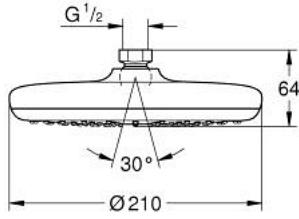

TEMPESTA 210 26 409 000 سماعه رأسيه مزوده برشاش واحد

وصف المنتج

• اللون: كروم

• نمط الرذاذ: Rain

• 6 ل/د

• القطر 210 مم

• وصلة كروية بقابلية للدوران 15 +/- درجة

• سلك توصيل مقاس \_ بوصة

TEMPESTA 210 26 409 000 سماعه رأسيه مزوده برشاش واحد

الآن - 2016 وي لوي, قطع الغيار:

1: عازل ليفي بقطر 18.5 x قطر (0138900M رقم الطلب: 12 x 2)

2: مصفاة غبار (48007000 رقم الطلب:)