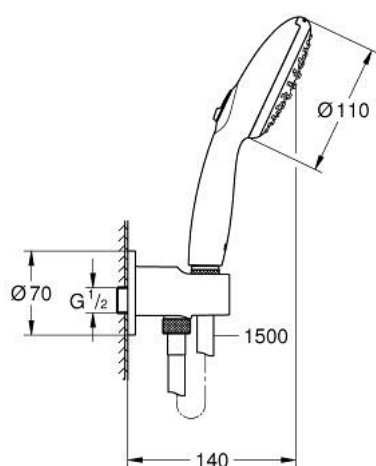

26 406 243 3 TEMPESTA 110 ENSEMBLE DE DOUCHE 2 JETS AVEC SUPPORT MURAL

DESCRIPTION DU PRODUIT

- Couleur: matte black
- comprenant :
- douchette Tempesta 110 (26 161)
- débit maximum à 3 bars : 7,4 l/min
- shower outlet elbow 1/2" with wall shower holder (28 628)
- filetage extérieur
- protégé contre le retour d'eau
- flexible 1500 mm 1/2" x 1/2"
- GROHE EcoJoy économie d'eau
- GROHE SmartSwitch - Tourner simplement le bouton pour profiter du jet souhaité
- GROHE DreamSpray jet parfaitement uniforme
- procédé anti-calcaire GROHE SpeedClean
- conduits d'eau internes, longévité maximale
- bague en silicone ShockProof (anti-choc)
- pression minimale 1 bar
- adapté pour les chauffe-eau instantanés
- gamme GROHE Professional

26 406 243 3 TEMPESTA 110 ENSEMBLE DE DOUCHE 2 JETS AVEC SUPPORT MURAL

PIÈCES DE RECHANGE, février 2023 – now

1: Filtre (Numéro de commande 0700200M)

2: Clapet anti-retour (Numéro de commande 08565000)