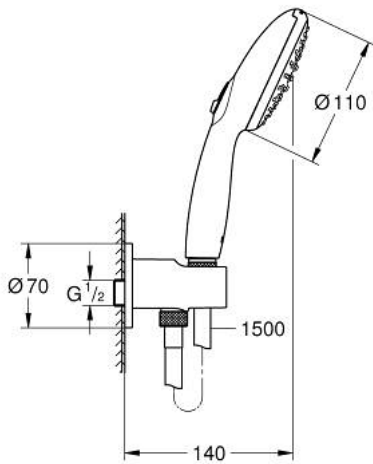

## 26 406 243 3 TEMPESTA 110 WALL HOLDER SET 2 SPRAYS (RAIN, JET)

وصف المنتج

• اللون: Matte Black

• يتألف مما يلي:

• hand shower Tempesta 110 (26 161)

• maximum flow rate (at 3 bar): 7.4 l/min

• shower outlet elbow 1/2" with wall shower holder (28 628)

• سلك دكر

• محمي من التدفق العكسي

• shower hose 1500 mm 1/2" x 1/2"

• تقنية GROHE EcoJoy لمياه أقل وتدفق ممتاز

GROHE SmartSwitch - easily rotate the dial to enjoy your preferred spray

option

• تقنية GROHE DreamSpray لنمط رشاش مثالي

• نظام منع التكلسات GROHE SpeedClean

• دليل Inner WaterGuide لحياة أطول

الدش

• تمنع الحلقة السيليكونية ShockProof التلف الناتج عن سقوط

• الحد الأدنى للضغط الموصى به 1.0 بار

• مناسب للسخانات الفورية

professional edition