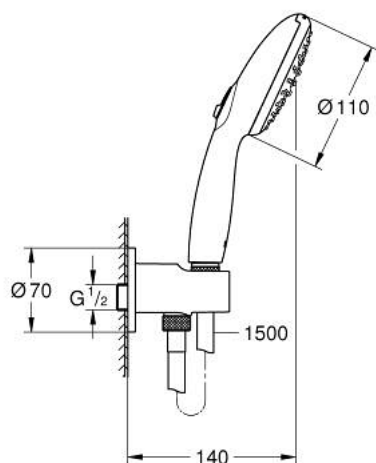

## 26 406 003 TEMPESTA 110 ENSEMBLE DE DOUCHE 2 JETS AVEC SUPPORT MURAL

### DESCRIPTION DU PRODUIT

- Couleur: chromé
- comprenant :
- douchette Tempesta 110 (26 161)
- débit maximum à 3 bars : 7,4 l/min
- coude de sortie douche 1/2 avec support mural de douche (28 679)
- filetage extérieur
- protégé contre le retour d'eau
- flexible Relaxaflex 1500 mm 1/2" x 1/2" (28 151)
- GROHE EcoJoy économie d'eau
- GROHE SmartSwitch - Tourner simplement le bouton pour profiter du jet souhaité
- GROHE DreamSpray jet parfaitement uniforme
- GROHE LongLife finition durable
- procédé anti-calcaire GROHE SpeedClean
- conduits d'eau internes, longévité maximale
- bague en silicone ShockProof (anti-choc)
- pression minimale 1 bar
- adapté pour les chauffe-eau instantanés
- gamme GROHE Professional

## 26 406 003 TEMPESTA 110 ENSEMBLE DE DOUCHE 2 JETS AVEC SUPPORT MURAL

**PIÈCES DE RECHANGE**, avril 2020 – now

1: Filtre (Numéro de commande 0700200M)

2: Clapet anti-retour (Numéro de commande 08565000)