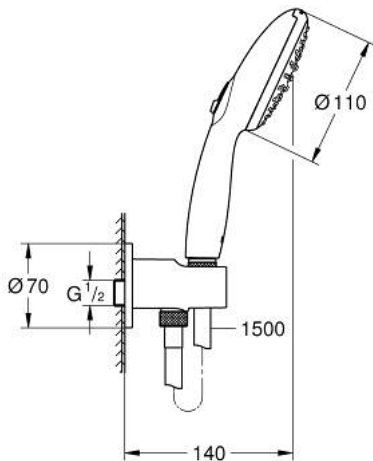

26 406 003 TEMPESTA 110 WALL HOLDER SET 2 SPRAYS (RAIN, JET)

وصف المنتج:

• اللون: كروم

• يتألف مما يلي:

• hand shower Tempesta 110 (26 161) •

• maximum flow rate (at 3 bar): 7.4 l/min •

• مخرج الشور 1/2 بوصة بحامل دش جداري (28 679) •

• سلك ذكر

• محمي من التدفق العكسي

(28

• خرطوم Relaxaflex مقاس 1500 مم بسّمك 1/2 بوصة × بوصة (151)

• تقنية GROHE EcoJoy لمياه أقل وتدفق ممتاز

GROHE SmartSwitch - easily rotate the dial to enjoy your preferred spray