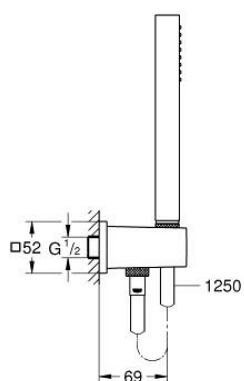

## 26 405 000 EUPHORIA CUBE STICK SET DE DOUCHE MURAL 1 JET

### DESCRIPTION DU PRODUIT

- Couleur: chromé
- douchette (27 699 000)
- débit maximum à 3 bars : 8,2 l/min
- coude de sortie douche 1/2 avec support mural de douche (26 370)
- protégé contre le retour d'eau
- flexible Silverflex 1250 mm (28 362)
- GROHE EcoJoy économie d'eau
- GROHE LongLife finition durable
- GROHE DreamSpray jet parfaitement uniforme
- procédé anti-calcaire GROHE SpeedClean
- conduits d'eau internes, longévité maximale
- TwistStop système anti-torsion

26 405 000 **EUPHORIA CUBE STICK SET DE DOUCHE MURAL 1 JET**

**PIÈCES DE RECHANGE**, mai 2016 – now

1: Filtre (Numéro de commande 0700200M)

2: Clapet anti-retour (Numéro de commande 08565000)