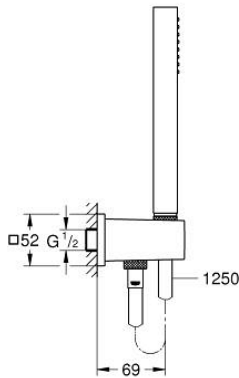

EUPHORIA CUBE STICK 26 405 000 طقم الحامل الحائطي المزود برشاش واحد

وصف المنتج

• اللون: كروم

• دش يدوي (27 699)

• maximum flow rate (at 3 bar): 8.2 l/min

• مخرج الشور 1/2 بوصة بحامل دش جداري (26 370)

• محمي من التدفق العكسي

• خرطوم الدش Silverflex 1250 ملم 1/2 بوصة x 1/2 بوصة (28 362)

• تقنية GROHE EcoJoy لمياه أقل وتدفق ممتاز

• طلاء كروم GROHE LongLife

• تقنية GROHE DreamSpray لنمط رشاش مثالي

• نظام منع التكدسات GROHE SpeedClean

• دليل Inner WaterGuide لحياة أطول

• TwistStop لمنع التواء الخرطوم

• مناسب للسخانات الفورية