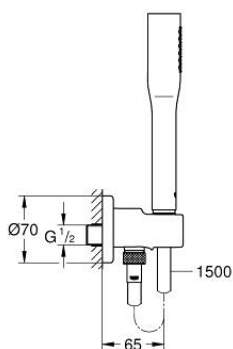

26 404 00D EUPHORIA COSMOPOLITAN STICK SET DE DOUCHE MURAL 1 JET

DESCRIPTION DU PRODUIT

- Couleur: chromé
- avec support mural intégré 1/2"
- douchette à main
- débit maximum à 3 bars : 6,5 l/min
- coude de sortie douche 1/2 avec support mural de douche (28 679)
- filetage extérieur
- protégé contre le retour d'eau
- flexible de douche Silverflex 1500 mm (28 364)
- GROHE EcoJoy économie d'eau
- GROHE LongLife finition durable
- procédé anti-calcaire GROHE SpeedClean
- conduits d'eau internes, longévité maximale
- TwistStop système anti-torsion
- adapté pour les chauffe-eau instantanés

26 404 00D EUPHORIA COSMOPOLITAN STICK SET DE DOUCHE MURAL 1 JET

PIÈCES DE RECHANGE, juin 2018 – mars 2023

1: Filtre (Numéro de commande 0700200M)

2: Clapet anti-retour (Numéro de commande 08565000)