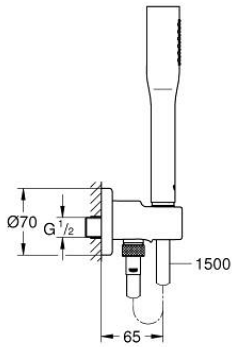

EUPHORIA COSMOPOLITAN STICK 26 404 00D طقم الحامل الحائطي المزود برشاش واحد

وصف المنتج

• اللون: كروم

• مع وحدة حائطية مدمجة 1/2 بوصة

• دش يدوي

• maximum flow rate (at 3 bar): 6.5 l/min

• مخرج الشور 1/2 بوصة بحامل دش جداري (28 679)

• سلك ذكر

• محمي من التدفق العكسي

• خرطوم Silverflex مقاس 1500 مم بسمك 1/2 بوصة × بوصة (28 364)

• تقنية GROHE EcoJoy لمياه أقل وتدفق ممتاز

• طلاء كروم GROHE LongLife

• نظام منع التكلسات GROHE SpeedClean

• دليل Inner WaterGuide لحياة أطول

• TwistStop لمنع التواء الخرطوم

• مناسب للسخانات الفورية