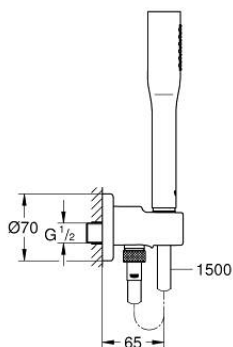

### DESCRIPTION DU PRODUIT

- Couleur: chromé
- douchette à main 27 400 000
- débit maximum à 3 bars : 8 l/min
- coude de sortie douche 1/2 avec support mural de douche (28 679)
- protégé contre le retour d'eau
- flexible de douche Silverflex 1500 mm (28 364)
- GROHE EcoJoy économie d'eau
- GROHE LongLife finition durable
- procédé anti-calcaire GROHE SpeedClean
- conduits d'eau internes, longévité maximale
- TwistStop système anti-torsion

26 404 000 **EUPHORIA COSMOPOLITAN STICK SET DE DOUCHE MURAL 1 JET**

**PIÈCES DE RECHANGE**, mai 2016 – mars 2023

1: Filtre (Numéro de commande 0700200M)

2: Clapet anti-retour (Numéro de commande 08565000)