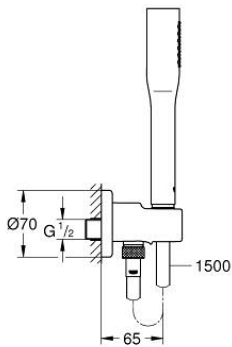

EUPHORIA COSMOPOLITAN STICK 26 404 000 طقم الحامل الحائطي المزود برشاش واحد

وصف المنتج

• اللون: كروم

• دش يدوي (27 400)

• maximum flow rate (at 3 bar): 8 l/min

• مخرج الشور 1/2 بوصة بحامل دش جداري (28 679)

• محمي من التدفق العكسي

• خرطوم Silverflex مقاس 1500 مم بسمك 1/2 بوصة × بوصة (28 364)

• تقنية GROHE EcoJoy لمياه أقل وتدفق ممتاز

• طلاء كروم GROHE LongLife

• نظام منع التكالسات GROHE SpeedClean

• دليل Inner WaterGuide لحياة أطول

• TwistStop لمنع التواء الخرطوم

• مناسب للسخانات القورية