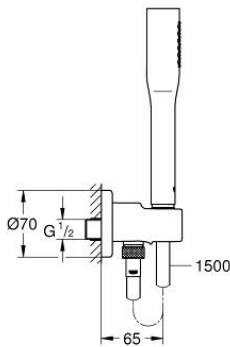

EUPHORIA COSMOPOLITAN STICK 26 404 000 طقم الحامل الحائطي المزود برشاش واحد

وصف المنتج

• اللون: كروم

• دش يدوي (27 400)

• maximum flow rate (at 3 bar): 8 l/min

• مخرج الشور 1/2 بوصة بحامل دش جداري (28 679)

• محمي من التدفق العكسي

• خرطوم Silverflex مقاس 1500 مم بسمك 1/2 بوصة × بوصة (28 364)

• طلاء كروم GROHE LongLife

• نظام منع التكدسات GROHE SpeedClean

• دليل Inner WaterGuide لحياة أطول

• TwistStop لمنع التواء الخرطوم

• مناسب للسخانات الفورية