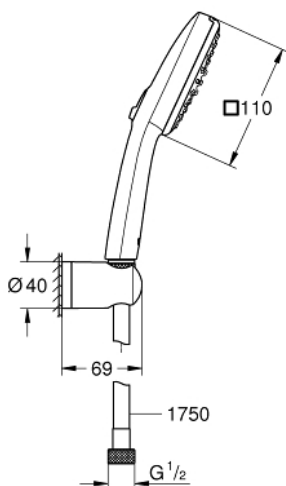

26 399 243 1 VITALIO COMFORT 110 ENSEMBLE DE DOUCHE 2 JETS AVEC SUPPORT MURAL

DESCRIPTION DU PRODUIT

- Couleur: matte black
- comprenant :
- douchette Vitalio Comfort 110, 2 jets (26 397)
- support mural pour douchette Vitalio Universal, non-ajustable (27 958)
- flexible de douche Vitalioflex Trend 1750 mm 1/2" x 1/2" (28 742)
- GROHE EcoJoy économie d'eau
- GROHE SmartSwitch - Tourner simplement le bouton pour profiter du jet souhaité
- GROHE DreamSpray jet parfaitement uniforme
- procédé anti-calcaire GROHE SpeedClean
- conduits d'eau internes, longévité maximale
- bague en silicone ShockProof (anti-choc)
- débit maximum à 3 bars : 7,4 l/min
- pression minimale 1 bar
- adapté pour les chauffe-eau instantanés
- convient pour le vissage (vis et chevilles incluses) ou le collage (GROHE QuickGlue S 41 247 000 vendu séparément - 1 tube nécessaire)
- tenue à l'arrachement : 20 kg max
- la tenue à l'arrachement spécifiée est valable pour une charge statique (appliquée lentement) et pour l'utilisation prévue uniquement
- emballage 5 couleurs
- édition grand public