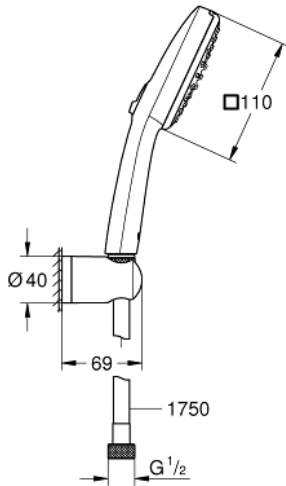

26 399 243 1 VITALIO COMFORT 110 WALL HOLDER SET 2 SPRAYS (RAIN, JET)

وصف المنتج:

• اللون: Matte Black

• يتألف مما يلي:

• hand shower Vitalio Comfort 110, 2 sprays (26 397)

• حامل الدش الجداري Vitalio Universal, غير قابل للتعديل (27 958)

• خرطوم الدش VitalioFlex Trend 1750 مم بوصة 1/2 × بوصة (28 742)

• تقنية GROHE EcoJoy لمياه أقل وتدفق ممتاز

GROHE SmartSwitch - easily rotate the dial to enjoy your preferred spray

option

• تقنية GROHE DreamSpray لنمط رشاش مثالي

• نظام منع الترسبات GROHE SpeedClean

• دليل Inner WaterGuide لحياة أطول

الدش

• تمنع الحلقة السيليكونية ShockProof التلف الناتج عن سقوط

maximum flow rate (at 3 bar): 7.4 l/min

• الحد الأدنى للضغط الموصى به 1.0 بار

• مناسب للسخانات الفورية

suitable for screwing (including screws and dowels) or gluing (GROHE

QuickGlue S 41 247 000 sold separately - x1 needed)

holding force: max. 20 kg

the specified holding capacity is valid for static (slowly applied) load and