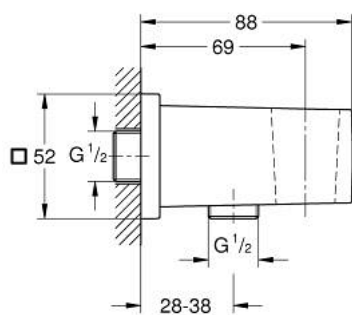

## 26 370 MG0 EUPHORIA CUBE COUDE À ENCASTRER 1/2"

### DESCRIPTION DU PRODUIT

- Couleur: satin graphite
- avec support mural pour douche
- filetage extérieur 1/2"
- protégé contre le retour d'eau
- finition GROHE LongLife

## 26 370 MG0 EUPHORIA CUBE COUDE À ENCASTRER 1/2"

**PIÈCES DE RECHANGE**, octobre 2022 – now

1: Clapet anti-retour (Numéro de commande 08565000)