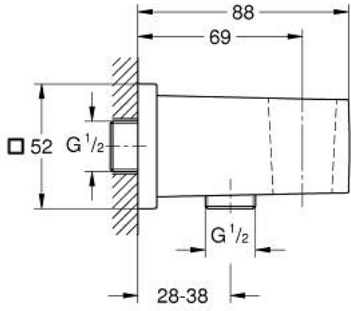

EUPHORIA CUBE 26 370 MG0 مخرج الشور مقاس 1/2 بوصة

وصف المنتج:

- اللون: satin graphite
- مع حامل دش جداري
- male connection thread 1/2"
- محمي من التدفق العكسي
- طلاء GROHE LongLife

Pure Freude  
an Wasser

## EUPHORIA CUBE 26 370 MG0 مخرج الشور مقاس 1/2 بوصة

الآن - 2022 ربوتكأ، قِطعُ الغيارُ

1: صمام مانع للإرجاع (08565000 رقمُ الطلبِ)