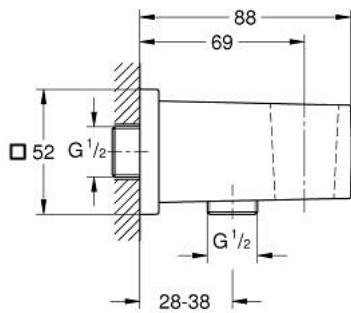

26 370 GN0 EUPHORIA CUBE COUDE À ENCASTRER 1/2"

DESCRIPTION DU PRODUIT

- Couleur: cool sunrise brossé
- avec support mural pour douche
- filetage extérieur 1/2"
- protégé contre le retour d'eau
- finition GROHE LongLife

26 370 GN0 EUPHORIA CUBE COUDE À ENCASTRER 1/2"

PIÈCES DE RECHANGE, septembre 2018 – now

1: Clapet anti-retour (Numéro de commande 08565000)