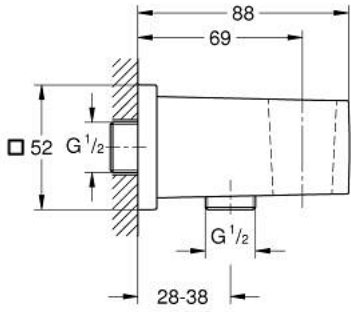

EUPHORIA CUBE 26 370 GN0 مخرج الشور مقاس 1/2 بوصة

وصف المنتج:

- اللون: brushed cool sunrise
- مع حامل دش جداري
- male connection thread 1/2"
- محمي من التدفق العكسي
- طلاء GROHE LongLife

Pure Freude
an Wasser

EUPHORIA CUBE 26 370 GN0 مخرج الشور مقاس 1/2 بوصة

الآن - 2018 ريم تيس, قطع الغيار

1: صمام مانع للإرجاع (08565000 رقم الطلب)