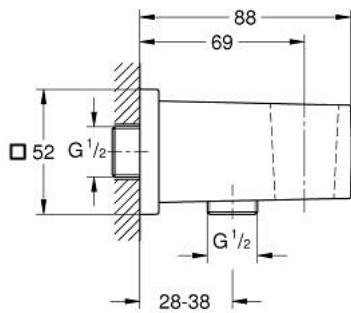

## 26 370 GL0 EUPHORIA CUBE COUDE À ENCASTRER 1/2"

### DESCRIPTION DU PRODUIT

- Couleur: cool sunrise
- avec support mural pour douche
- filetage extérieur 1/2"
- protégé contre le retour d'eau
- finition GROHE LongLife

## 26 370 GL0 EUPHORIA CUBE COUDE À ENCASTRER 1/2"

**PIÈCES DE RECHANGE**, septembre 2018 – now

1: Clapet anti-retour (Numéro de commande 08565000)