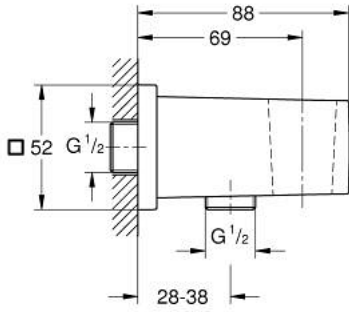

EUPHORIA CUBE 26 370 GL0 مخرج الشور مقاس 1/2 بوصة

وصف المنتج:

- اللون: cool sunrise
- مع حامل دش جداري
- male connection thread 1/2"
- محمي من التدفق العكسي
- طلاء GROHE LongLife

Pure Freude
an Wasser

EUPHORIA CUBE 26 370 GL0 مخرج الشور مقاس 1/2 بوصة

الآن - 2018 ريم تيس, قطع الغيار

1: صمام مانع للإرجاع (08565000 رقم الطلب)