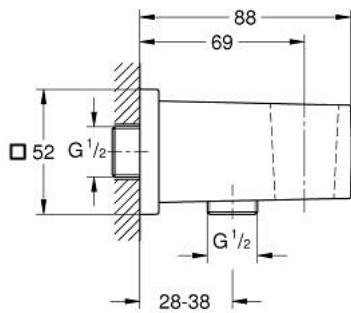

26 370 DL0 EUPHORIA CUBE COUDE À ENCASTRER 1/2"

DESCRIPTION DU PRODUIT

- Couleur: warm sunset brossé
- avec support mural pour douche
- filetage extérieur 1/2"
- protégé contre le retour d'eau
- finition GROHE LongLife

26 370 DL0 EUPHORIA CUBE COUDE À ENCASTRER 1/2"

PIÈCES DE RECHANGE, septembre 2018 – now

1: Clapet anti-retour (Numéro de commande 08565000)