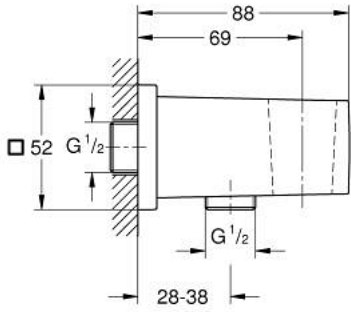

EUPHORIA CUBE 26 370 DL0 مخرج الشور مقاس 1/2 بوصة

وصف المنتج:

• اللون: brushed warm sunset

• مع حامل دش جداري

• male connection thread 1/2"

• محمي من التدفق العكسي

• طلاء GROHE LongLife

Pure Freude  
an Wasser

## EUPHORIA CUBE 26 370 DL0 مخرج الشور مقاس 1/2 بوصة

الآن - 2018 ريم تيس, قطع الغيار

1: صمام مانع للإرجاع (08565000 رقم الطلب)