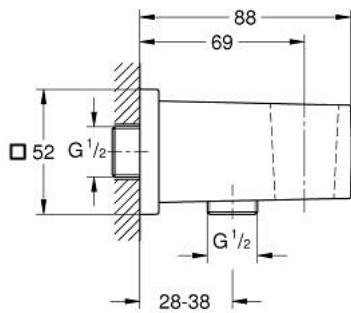

26 370 A00 EUPHORIA CUBE COUDE À ENCASTRER 1/2"

DESCRIPTION DU PRODUIT

- Couleur: hard graphite
- avec support mural pour douche
- filetage extérieur 1/2"
- protégé contre le retour d'eau
- finition GROHE LongLife

26 370 A00 **EUPHORIA CUBE COUDE À ENCASTRER 1/2"**

PIÈCES DE RECHANGE, septembre 2018 – now

1: Clapet anti-retour (Numéro de commande 08565000)