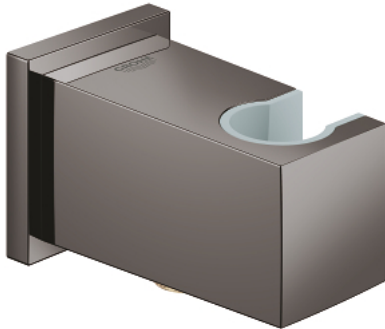

26 370 A00 EUPHORIA CUBE COUDE À ENCASTRER 1/2"

DESCRIPTION DU PRODUIT

- Couleur: hard graphite
- avec support mural pour douche
- filetage extérieur 1/2"
- protégé contre le retour d'eau
- finition GROHE LongLife

26 370 A00 **EUPHORIA CUBE COUDE À ENCASTRER 1/2"**

PIÈCES DE RECHANGE, septembre 2018 – now

1: Clapet anti-retour (Numéro de commande 08565000)