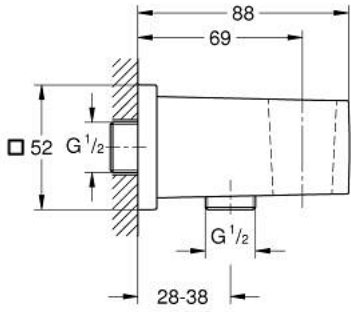

EUPHORIA CUBE 26 370 A00 مخرج الشور مقاس 1/2 بوصة

وصف المنتج

- اللون: hard graphite
- مع حامل دش جداري
- male connection thread 1/2"
- محمي من التدفق العكسي
- طلاء GROHE LongLife

Pure Freude
an Wasser

EUPHORIA CUBE 26 370 A00 مخرج الشور مقاس 1/2 بوصة

الآن - 2018 ريم تيس, قطع الغيار

1: صمام مانع للإرجاع (08565000 رقم الطلب)