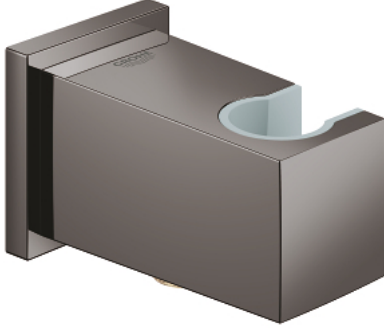

EUPHORIA CUBE 26 370 A00 مخرج الشور مقاس 1/2 بوصة

وصف المنتج

- اللون: hard graphite
- مع حامل دش جداري
- male connection thread 1/2"
- محمي من التدفق العكسي
- طلاء GROHE LongLife

Pure Freude
an Wasser

EUPHORIA CUBE 26 370 A00 مخرج الشور مقاس 1/2 بوصة

الآن - 2018 ريم تيس, قطع الغيار

1: صمام مانع للإرجاع (08565000 رقم الطلب)