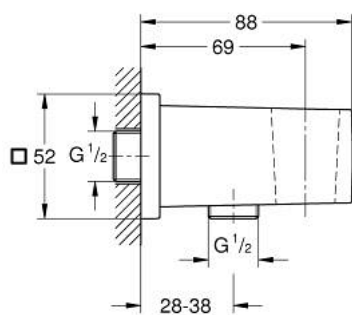

26 370 000 EUPHORIA CUBE COUDE À ENCASTRER 1/2"

DESCRIPTION DU PRODUIT

- Couleur: chromé
- avec support mural pour douche
- filetage extérieur 1/2"
- protégé contre le retour d'eau
- GROHE LongLife finition durable

Pure Freude
an Wasser

26 370 000 EUPHORIA CUBE COUDE À ENCASTRER 1/2"

PIÈCES DE RECHANGE, avril 2015 – now

1: Clapet anti-retour (Numéro de commande 08565000)