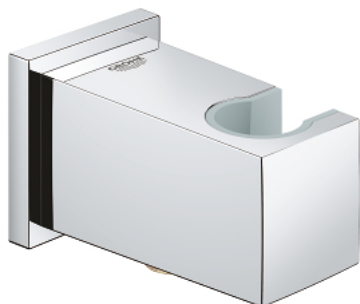

26 370 000 EUPHORIA CUBE COUDE À ENCASTRER 1/2"

DESCRIPTION DU PRODUIT

- Couleur: chromé
- avec support mural pour douche
- filetage extérieur 1/2"
- protégé contre le retour d'eau
- GROHE LongLife finition durable

Pure Freude
an Wasser

26 370 000 EUPHORIA CUBE COUDE À ENCASTRER 1/2"

PIÈCES DE RECHANGE, avril 2015 – now

1: Clapet anti-retour (Numéro de commande 08565000)