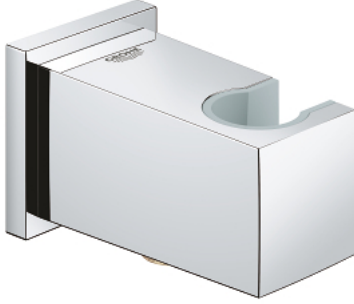

EUPHORIA CUBE 26 370 000 مخرج الشور مقاس 1/2 بوصة

وصف المنتج

• اللون: كروم

• مع حامل دش جداري

• male connection thread 1/2"

• محمي من التدفق العكسي

• طلاء كروم GROHE LongLife

Pure Freude
an Wasser

EUPHORIA CUBE 26 370 000 مخرج الشور مقاس 1/2 بوصة

الآن - 2015 ليربأ، قطع الغيار

1: صمام مانع للإرجاع (08565000 رقم الطلب)