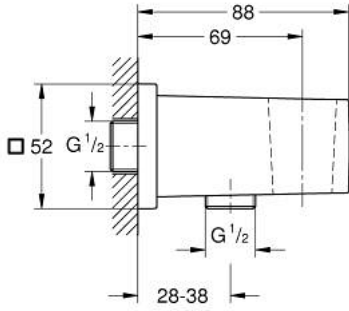

EUPHORIA CUBE 26 370 000 مخرج الشور مقاس 1/2 بوصة

وصف المنتج

• اللون: كروم

• مع حامل دش جداري

• male connection thread 1/2"

• محمي من التدفق العكسي

• طلاء كروم GROHE LongLife

Pure Freude
an Wasser

EUPHORIA CUBE 26 370 000 مخرج الشور مقاس 1/2 بوصة

الآن - 2015 ليربأ، قطع الغيار

1: صمام مانع للإرجاع (08565000 رقم الطلب)