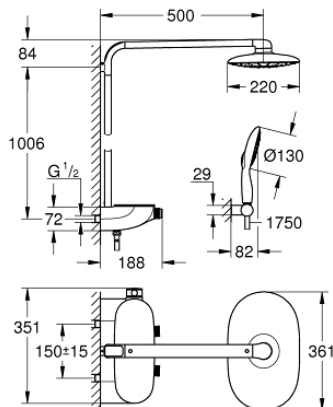

26 361 000 RAINSHOWER SYSTEM SMARTCONTROL MONO 360 COLONNE DE DOUCHE AVEC MITIGEUR THERMOSTATIQUE

DESCRIPTION DU PRODUIT

- Couleur: chromé
- bras de douche de 500 mm orientable horizontalement
- thermostatique SmartControl
- permet le changement entre:
- douche de tête Rainshower Mono 360, chromé
- type de jet : GROHE PureRain/GROHE Rain O²*
- Power&Soul 130 hand shower, spray plate white (27 673)
- support douchette (27 055)
- flexible Silverflex 1750 mm 1/2" x 1/2" (28 388)
- débit minimum nécessaire 10 l/min
- GROHE DreamSpray jet parfaitement uniforme
- GROHE LongLife finition durable
- GROHE CoolTouch pas de risque de brûlure
- GROHE TurboStat régulation thermostatique quasi-instantanée
- GROHE EcoJoy économie d'eau
- GROHE SafeStop butée à 38°C
- GROHE SafeStop Plus limiteur de température en option à 43°C inclus
- bouton poussoir SmartControl pour ON-OFF, tourner pour régler le débit
- GROHE EasyReach tablette
- procédé anti-calcaire GROHE SpeedClean
- conduits d'eau internes, longévité maximale
- convenable pour chauffe-eau instantané à partir de 18 kW/h
- TwistStop système anti-torsion

26 361 000 RAINSHOWER SYSTEM SMARTCONTROL MONO 360 COLONNE DE DOUCHE AVEC MITIGEUR THERMOSTATIQUE

PIÈCES DE RECHANGE, octobre 2018 – now

- 1: Élément thermostatique compact 1/2" (Numéro de commande 47439000)
- 2: Cartouche (Numéro de commande 48297000)
- 3: Clapet anti-retour (Numéro de commande 4901000M)
- 4: Clapet anti-retour (Numéro de commande 08565000)
- 5: Filtre (Numéro de commande 0700200M)
- 6: Bague de fixation mitigeur (Numéro de commande 48482000)
- 7: Clef (Numéro de commande 49059000)*
- 8: Cartouche GROHE TurboStat 1/2" (Numéro de commande 47175000)*
- 9: Cale d'épaisseur (Numéro de commande 26385000)*
- 10: Colonne de douche (Numéro de commande 48349000)*
- 11: Colonne de douche (Numéro de commande 48350000)*