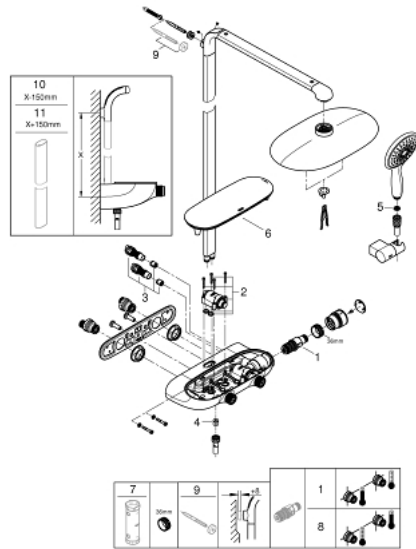

26 361 000 RAINSHOWER SYSTEM SMARTCONTROL MONO 360 COLONNE DE DOUCHE AVEC MITIGEUR THERMOSTATIQUE

DESCRIPTION DU PRODUIT

- Couleur: chromé
- bras de douche de 500 mm orientable horizontalement
- thermostatique SmartControl
- permet le changement entre:
- douche de tête Rainshower Mono 360, chromé
- type de jet : GROHE PureRain/GROHE Rain O²*
- Power&Soul 130 hand shower, spray plate white (27 673)
- support douchette (27 055)
- flexible Silverflex 1750 mm 1/2" x 1/2" (28 388)
- débit minimum nécessaire 10 l/min
- GROHE DreamSpray jet parfaitement uniforme
- GROHE LongLife finition durable
- GROHE CoolTouch pas de risque de brûlure
- GROHE TurboStat régulation thermostatique quasi-instantanée
- GROHE EcoJoy économie d'eau
- GROHE SafeStop butée à 38°C
- GROHE SafeStop Plus limiteur de température en option à 43°C inclus
- bouton poussoir SmartControl pour ON-OFF, tourner pour régler le débit
- GROHE EasyReach tablette
- procédé anti-calcaire GROHE SpeedClean
- conduits d'eau internes, longévité maximale
- convenable pour chauffe-eau instantané à partir de 18 kW/h
- TwistStop système anti-torsion

26 361 000 RAINSHOWER SYSTEM SMARTCONTROL MONO 360 COLONNE DE DOUCHE AVEC MITIGEUR THERMOSTATIQUE

PIÈCES DE RECHANGE, octobre 2018 – now

- 1: Élément thermostatique compact 1/2" (Numéro de commande 47439000)
- 2: Cartouche (Numéro de commande 48297000)
- 3: Clapet anti-retour (Numéro de commande 4901000M)
- 4: Clapet anti-retour (Numéro de commande 08565000)
- 5: Filtre (Numéro de commande 0700200M)
- 6: Bague de fixation mitigeur (Numéro de commande 48482000)
- 7: Clef (Numéro de commande 49059000)*
- 8: Cartouche GROHE TurboStat 1/2" (Numéro de commande 47175000)*
- 9: Cale d'épaisseur (Numéro de commande 26385000)*
- 10: Colonne de douche (Numéro de commande 48349000)*
- 11: Colonne de douche (Numéro de commande 48350000)*