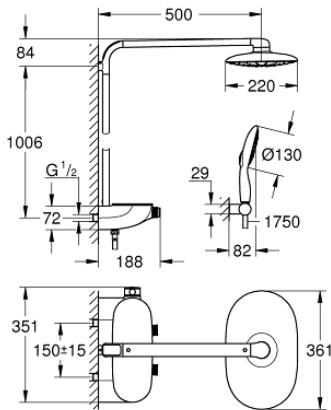

• TwistStop لمنع التواء الخرطوم

RAINSHOWER SYSTEM SMARTCONTROL MONO 360 26 361 000

الآن - 2018 ربوت كذا، قطع الغيار

1: قلب مضغوط ترموستاتي 1/2 بوصة (47439000 رقم الطلب).

2: خرطوشة (48297000 رقم الطلب).

3: صمام مانع للإرجاع (4901000M رقم الطلب).

10: أنبوب شاور سيستم للتركيب العكسي* (48349000 رقم الطلب).

11: أنبوب شاور سيستم للتركيب العكسي* (48350000 رقم الطلب).

* إكسسوارات اختيارية