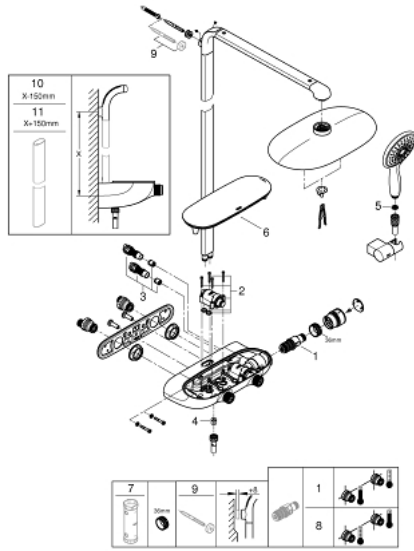

من GROHE EcoJoy إلى تدفق كامل

• GROHE SmartControl اضغط للتشغيل/الإيقاف، أدنى لتعديل المقدار

• صينية الدش GROHE EasyReach

• نظام منع التكدسات GROHE SpeedClean

• دليل Inner WaterGuide لحياة أطول

• ملائم للسخانات الفورية من 18 كيلووات/س

• TwistStop لمنع التواء الخرطوم

RAINSHOWER SYSTEM SMARTCONTROL MONO 360 26 361 000

الآن - 2018 ربوت كذا، قطع الغيار

1: قلب مضغوط ترموستاتي 1/2 بوصة (47439000 رقم الطلب).

2: خرطوشة (48297000 رقم الطلب).

3: صمام مانع للإرجاع (4901000M رقم الطلب).

10: أنبوب شاور سيستم للتركيب العكسي* (48349000 رقم الطلب).

11: أنبوب شاور سيستم للتركيب العكسي* (48350000 رقم الطلب).

* إكسسوارات اختيارية