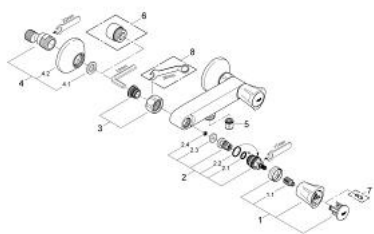

26 330 001 **COSTA L MÉLANGEUR 1/2" DOUCHE**

DESCRIPTION DU PRODUIT

- Couleur: chromé
- montage mural
- poignées métalliques
- à isolation thermique
- à visser
- têtes GROHE Long-Life
- raccord douche 1/2"
- raccords muraux S
- GROHE LongLife finition durable

26 330 001 COSTA L MÉLANGEUR 1/2" DOUCHE

PIÈCES DE RECHANGE, juin 2007 – now

- 1: Tête complète (Numéro de commande 45994000)
 - 1.1: insert encliquetable (Numéro de commande 0538600M)
 - 2: Tête long-life 1/2" (Numéro de commande 07146000)
 - 2.1: Joint torique 6 x 2 (Numéro de commande 0128300M)
 - 2.2: Joint torique 18,2 x 1,7 (Numéro de commande 0392400M)
 - 2.3: Joint (Numéro de commande 0529100M)
 - 3: Ecrou chromé avec partie filetée (Numéro de commande 45044000)
 - 4: Raccord S mural (Numéro de commande 12075000)
 - 4.1: Joint (Numéro de commande 0138600M)
 - 4.2: Rosace (Numéro de commande 0221000M)
 - 5: Clapet anti-retour (Numéro de commande 08565000)
 - 6: Rallonge 3/4" 20 mm (Numéro de commande 0713000M)*
 - 7: vis (Numéro de commande 48013000)*
 - 8: clé spéciale (Numéro de commande 19377000)*
- * Accessoires en option