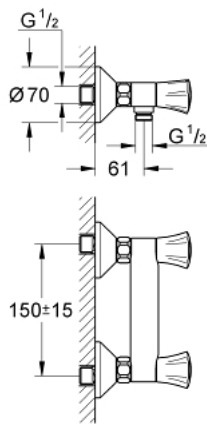

26 330 001 **COSTA L MÉLANGEUR 1/2" DOUCHE**

DESCRIPTION DU PRODUIT

- Couleur: chromé
- montage mural
- poignées métalliques
- à isolation thermique
- à visser
- têtes GROHE Long-Life
- raccord douche 1/2"
- raccords muraux S
- GROHE LongLife finition durable

26 330 001 COSTA L MÉLANGEUR 1/2" DOUCHE

PIÈCES DE RECHANGE, juin 2007 – now

- 1: Tête complète (Numéro de commande 45994000)
 - 1.1: insert encliquetable (Numéro de commande 0538600M)
 - 2: Tête long-life 1/2" (Numéro de commande 07146000)
 - 2.1: Joint torique 6 x 2 (Numéro de commande 0128300M)
 - 2.2: Joint torique 18,2 x 1,7 (Numéro de commande 0392400M)
 - 2.3: Joint (Numéro de commande 0529100M)
 - 3: Ecrou chromé avec partie filetée (Numéro de commande 45044000)
 - 4: Raccord S mural (Numéro de commande 12075000)
 - 4.1: Joint (Numéro de commande 0138600M)
 - 4.2: Rosace (Numéro de commande 0221000M)
 - 5: Clapet anti-retour (Numéro de commande 08565000)
 - 6: Rallonge 3/4" 20 mm (Numéro de commande 0713000M)*
 - 7: vis (Numéro de commande 48013000)*
 - 8: clé spéciale (Numéro de commande 19377000)*
- * Accessoires en option