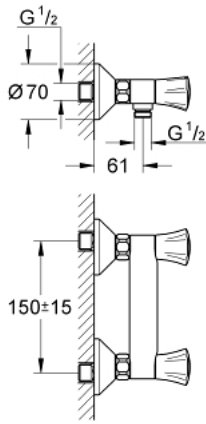

Pure Freude
an Wasser

COSTA L 26 330 001 خلاط دش 1/2 بوصة

وصف المنتج:

• اللون: كروم

• مثبت على الجدار

• مقابض معدنية

• معزول حرارياً

• قابل للتدوير

• جزء علوي GROHE Long-Life

• وصلة دش 1/2 بوصة

• القارنات S

• طلاء كروم GROHE LongLife

COSTA L 26 330 001 خلاط دش 1/2 بوصة

الآن - 2007 وينوي, قطع الغيار:

- 1: مقبض (45994000 رقم الطلب):
 - 1.1: إدخال تشبيك (0538600M رقم الطلب):
 - 2: قلب 1/2 بوصة (07146000 رقم الطلب):
 - 2.1: وردة عزل بقطر 6 x قطر (0128300M رقم الطلب): 2
 - 2.2: حلقة دائرية بقطر 18.2 x قطر (0392400M رقم الطلب): 1.7
 - 2.3: عازل (0529100M رقم الطلب):
 - 3: وصلة مسمار 1/2 بوصة (45044000 رقم الطلب):
 - 4: الوحده (12075000 رقم الطلب): S
 - 4.1: عازل (0138600M رقم الطلب):
 - 4.2: غطاء مثقوب من المنتصف (0221000M رقم الطلب):
 - 5: صمام مانع للإرجاع (08565000 رقم الطلب):
 - 6: تطويلة 3/4 بوصة, 20 ملم (0713000M رقم الطلب):*
 - 7: مسمار لمنتجات Costa/Avina (48013000 رقم الطلب):*
 - 8: توسعه خاصة (19377000 رقم الطلب):*