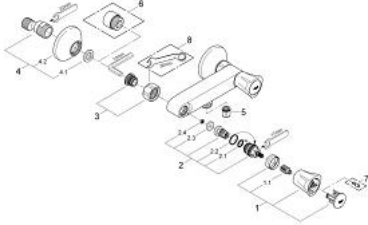

Pure Freude
an Wasser

COSTA L 26 330 001 خلاط دش 1/2 بوصة

وصف المنتج:

• اللون: كروم

• مثبت على الجدار

• مقابض معدنية

• معزول حرارياً

• قابل للتدوير

• جزء علوي GROHE Long-Life

• وصلة دش 1/2 بوصة

• القارنات S

• طلاء كروم GROHE LongLife

COSTA L 26 330 001 خلاط دش 1/2 بوصة

الآن - 2007 وينوي, قطع الغيار:

- 1: مقبض (45994000 رقم الطلب):
 - 1.1: إدخال تشبيك (0538600M رقم الطلب):
 - 2: قلب 1/2 بوصة (07146000 رقم الطلب):
 - 2.1: وردة عزل بقطر 6 x قطر (0128300M رقم الطلب): 2
 - 2.2: حلقة دائرية بقطر 18.2 x قطر (0392400M رقم الطلب): 1.7
 - 2.3: عازل (0529100M رقم الطلب):
 - 3: وصلة مسمار 1/2 بوصة (45044000 رقم الطلب):
 - 4: الوحده (12075000 رقم الطلب): S
 - 4.1: عازل (0138600M رقم الطلب):
 - 4.2: غطاء مثقوب من المنتصف (0221000M رقم الطلب):
 - 5: صمام مانع للإرجاع (08565000 رقم الطلب):
 - 6: تطويلة 3/4 بوصة, 20 ملم (0713000M رقم الطلب):*
 - 7: مسمار لمنتجات Costa/Avina (48013000 رقم الطلب):*
 - 8: توسعه خاصة (19377000 رقم الطلب):*