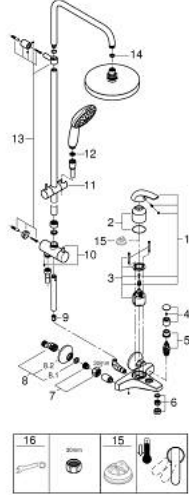

الدش

• تمنع الحلقة السيليكونية ShockProof التلف الناتج عن سقوط

• طلاء كروم GROHE LongLife

• نظام منع التكالسات GROHE SpeedClean

• دليل Inner WaterGuide لحياة أطول

• TwistStop لمنع التواء الخرطوم

• ملائم للسخانات الفورية من 18 كيلووات/س

TEMPESTA SYSTEM 200 26 305 002 شاور سيستم مع خلاط حمام بمقبض فردي للتثبيت الحائطي

الآن - 2021 ريم فون, قطع الغيار

1: مقبض (4670000 رقم الطلب):

2: غطاء (46578000 رقم الطلب):

3: خرطوشة (46048000 رقم الطلب):

4: مقبض محول (46571000 رقم الطلب):

5: محول (08915000 رقم الطلب):

6: فلتر مياه (13952000 رقم الطلب):

7: وصلة مسمار 1/2 بوصة (45044000 رقم الطلب):

8: الوحدة (12075000 رقم الطلب): S

8.1: عازل (0138600M رقم الطلب):