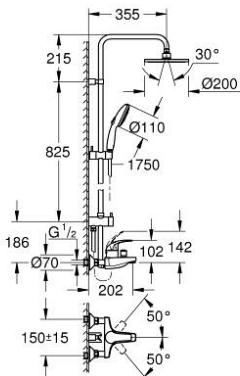

TEMPESTA SYSTEM 200 26 305 002 شاور سيستم مع خلاط حمام بمقبض فردي للتثبيت الحائطي

وصف المنتج:

• اللون: كروم

• بعامود دش قصير للتركيب في وحدات الدش

• يتألف مما يلي:

• ذراع دش 355 ملم أفقية

• خلاط دش بمقبض فردي مكشوف مع محوّل

• يسمح بالتغيير بين:

• دش رأسي من مجموعة Tempesta Cosmopolitan 200 (541 27)

• نمط الرذاذ: Rain

• maximum flow rate (at 3 bar): 22 l/min

• زاوية التدوير 20° ±

• صباب مغطس الاستحمام

• محوّل منفصل لدش يدوي

• hand shower Tempesta 110 (28 261)

• Rain, Jet, Massage

• maximum flow rate (at 3 bar): 13.5 l/min

• قابل لتعديل الارتفاع بعنصر منزلق

• 1/2 بوصة (28 410)

• خرطوم Rotaflex TwistStop مقاس 1750 مم بسّمك 1/2 بوصة

• المسافة بين خلاط بمقبض فردي والذراع العلوي: 1011 مم

14: عازل ليفي بقطر 18.5 x قطر (0138900M رقم الطلب): 12 x 2

15: محدد درجة الحرارة* (46375000 رقم الطلب):

16: توسعة خاصة* (19377000 رقم الطلب):

* إكسسوارات اختيارية