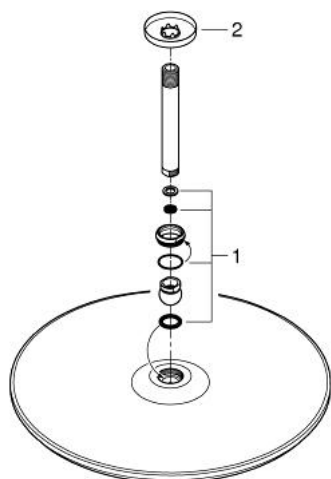

26 256 000 RAINSHOWER COSMOPOLITAN 400 SET DE DOUCHE DE TÊTE ET BRAS PLAFONNIER 142 MM, 1 JET

DESCRIPTION DU PRODUIT

- Couleur: chromé
- douche de tête Rainshower Cosmopolitan 400 (28 778)
- jet : Pluie
- débit maximum à 3 bars : 7,5 l/min
- bras de douche plafonnier Rainshower 142 mm (28 724)
- GROHE DreamSpray jet parfaitement uniforme
- GROHE LongLife finition durable
- procédé anti-calcaire GROHE SpeedClean
- adapté pour les chauffe-eau instantanés

26 256 000 **RAINSHOWER COSMOPOLITAN 400 SET DE DOUCHE DE TÊTE ET BRAS
PLAFONNIER 142 MM, 1 JET**

PIÈCES DE RECHANGE, août 2015 – now

1: jeu de pièces de rechange (Numéro de commande 45933000)

2: Rosace (Numéro de commande 11741000)