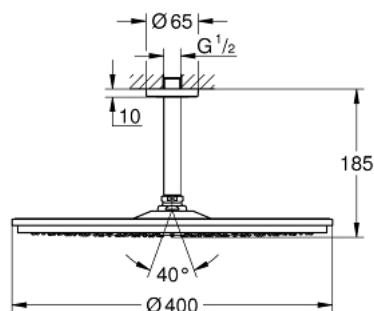

26 256 000 RAINSHOWER COSMOPOLITAN 400 SET DE DOUCHE DE TÊTE ET BRAS PLAFONNIER 142 MM, 1 JET

DESCRIPTION DU PRODUIT

- Couleur: chromé
- douche de tête Rainshower Cosmopolitan 400 (28 778)
- jet : Pluie
- débit maximum à 3 bars : 7,5 l/min
- bras de douche plafonnier Rainshower 142 mm (28 724)
- GROHE DreamSpray jet parfaitement uniforme
- GROHE LongLife finition durable
- procédé anti-calcaire GROHE SpeedClean
- adapté pour les chauffe-eau instantanés

26 256 000 **RAINSHOWER COSMOPOLITAN 400 SET DE DOUCHE DE TÊTE ET BRAS
PLAFONNIER 142 MM, 1 JET**

PIÈCES DE RECHANGE, août 2015 – now

1: jeu de pièces de rechange (Numéro de commande 45933000)

2: Rosace (Numéro de commande 11741000)