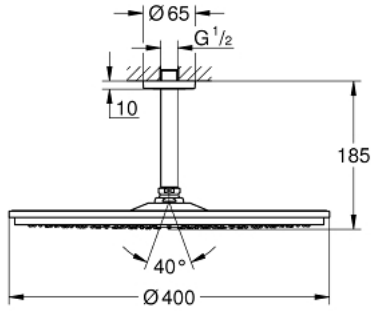

RAINSHOWER COSMOPOLITAN 400 26  
256 000

وصف المنتج:

• اللون: كروم

• رأس دش (Rainshower Cosmopolitan 400 (28 778)

• نمط الرذاذ: Rain

• maximum flow rate (at 3 bar): 7.5 l/min

• ذراع دش (Rainshower) بارتفاع السقف 142 مم (28 724)

• تقنية GROHE DreamSpray لنمط رشاش مثالي

• طلاء كروم GROHE LongLife

• نظام منع التلکسات GROHE SpeedClean

• مناسب للسخانات الفورية

RAINSHOWER COSMOPOLITAN 400 26  
256 000  
طقم الدش الرأسي السقفي مقاس 142 ملم، برشاش واحد

الآن - 2015 س طسغأ، قطع الغيار:

1: طقم قطع غيار (رقم الطلب: 45933000).

2: غطاء مثقوب من المنتصف (رقم الطلب: 11741000).