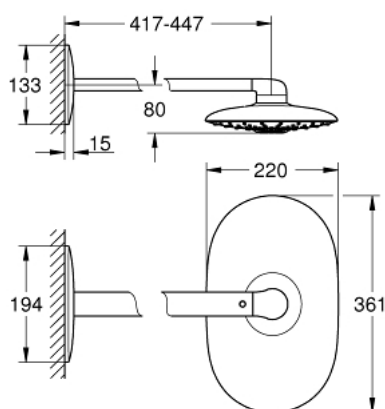

## 26 254 LS0 RAINSHOWER DUO 360 SET DOUCHE DE TÊTE ET BRAS 450 MM, 2 JETS

### DESCRIPTION DU PRODUIT

- Couleur: moon white
- Douche de tête Rainshower Duo 360
- types de jets : GROHE Pure Rain et Trio/Massage
- débit maximum à 3 bars : 40 l/min
- bras de douche de 450 mm orientable horizontalement
- GROHE DreamSpray jet parfaitement uniforme
- GROHE LongLife finition durable
- procédé anti-calcaire GROHE SpeedClean
- conduits d'eau internes, longévité maximale
- à associer avec le corps à encastrer 26 264 - à commander séparément
- finition GROHE LongLife