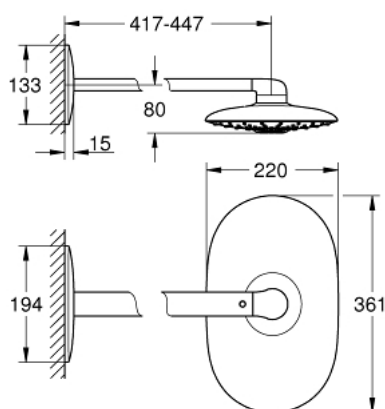

26 254 000 RAINSHOWER DUO 360 SET DOUCHE DE TÊTE ET BRAS 450 MM, 2 JETS

DESCRIPTION DU PRODUIT

- Couleur: chromé
- douche de tête Rainshower Duo 360, chromé
- types de jets : GROHE Pure Rain et Trio/Massage
- débit maximum à 3 bars : 40 l/min
- bras de douche de 450 mm orientable horizontalement
- GROHE DreamSpray jet parfaitement uniforme
- GROHE LongLife finition durable
- procédé anti-calcaire GROHE SpeedClean
- conduits d'eau internes, longévité maximale
- à associer avec le corps à encastrer 26 264 - à commander séparément

26 254 000 **RAINSHOWER DUO 360 SET DOUCHE DE TÊTE ET BRAS 450 MM, 2 JETS**

PIÈCES DE RECHANGE, juillet 2014 – now

1: Diffuseur (Numéro de commande 48348000)