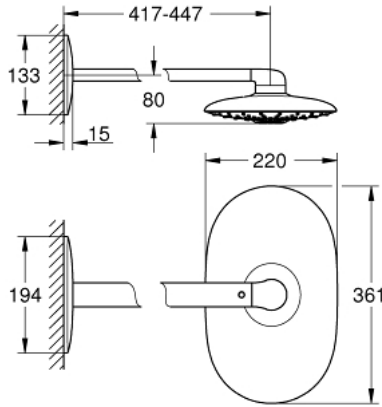

RAINSHOWER DUO 360 26 254 000 طقم الدش الرأسي مقاس 450 ملم، المزود برشاشين

وصف المنتج

• اللون: كروم

• رأس دش Rainshower Duo 360، لوحة رذاذ كروم

• <p>رذاذ GROHE PureRain وTegassaMoir</p>

• maximum flow rate (at 3 bar): 40 l/min

• ذراع دش 450 ملم أفقية

• تقنية GROHE DreamSpray لنمط رشاش مثالي

• طلاء كروم GROHE LongLife

• نظام منع التكدسات GROHE SpeedClean

• دليل Inner WaterGuide لحياة أطول

• يتطلب طقم تركيب فوري - 26 264 001 يتم شراؤه على حدة

Pure Freude
an Wasser

RAINSHOWER DUO 360 26 254 000 طقم الدش الرأسي مقاس 450 ملم، المزود برشاشين

الآن - 2014 وي لوي, قطع الغيار

1: واجهة الرذاذ (48348000 رقم الطلب).