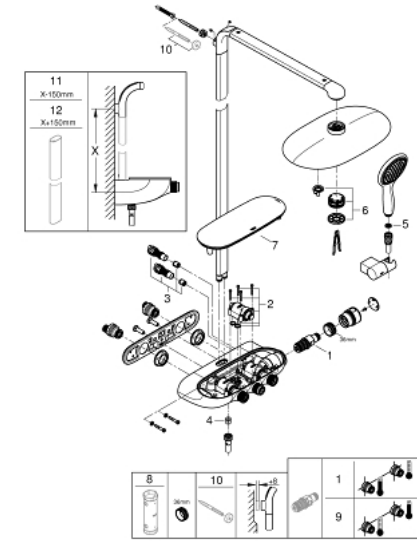

26 250 LS0 RAINSHOWER SYSTEM SMARTCONTROL DUO 360 COLONNE DE DOUCHE AVEC MITIGEUR THERMOSTATIQUE

DESCRIPTION DU PRODUIT

- Couleur: moon white/chromé
- bras de douche de 500 mm orientable horizontalement
- thermostatique SmartControl
- permet le changement entre:
- Douche de tête Rainshower Duo 360
- types de jets : GROHE Pure Rain et Trio/Massage
- douchette Power&Soul 115 mm (27 671)
- support douchette (27 055)
- flexible Silverflex 1750 mm 1/2" x 1/2" (28 388)
- débit minimum nécessaire 10 l/min
- GROHE DreamSpray jet parfaitement uniforme
- GROHE LongLife finition durable
- GROHE CoolTouch pas de risque de brûlure
- GROHE TurboStat régulation thermostatique quasi-instantanée
- GROHE EcoJoy économie d'eau
- GROHE SafeStop butée à 38°C
- GROHE SafeStop Plus limiteur de température en option à 43°C inclus
- bouton poussoir SmartControl pour ON-OFF, tourner pour régler le débit
- GROHE EasyReach tablette
- procédé anti-calcaire GROHE SpeedClean
- conduits d'eau internes, longévité maximale
- convenable pour chauffe-eau instantané à partir de 18 kW/h
- TwistStop système anti-torsion
- finition GROHE LongLife

26 250 LS0 RAINSHOWER SYSTEM SMARTCONTROL DUO 360 COLONNE DE DOUCHE AVEC MITIGEUR THERMOSTATIQUE

PIÈCES DE RECHANGE, octobre 2018 – now

- 1: Élément thermostatique compact 1/2" (Numéro de commande 47439000)
- 2: Cartouche (Numéro de commande 48297000)
- 3: Clapet anti-retour (Numéro de commande 4901000M)
- 4: Clapet anti-retour (Numéro de commande 08565000)
- 5: Filtre (Numéro de commande 0700200M)
- 6: Diffuseur (Numéro de commande 48348000)
- 7: Bague de fixation mitigeur (Numéro de commande 48482000)
- 8: Clef (Numéro de commande 49059000)*
- 9: Cartouche GROHE TurboStat 1/2" (Numéro de commande 47175000)*
- 10: Cale d'épaisseur (Numéro de commande 26385000)*
- 11: Colonne de douche (Numéro de commande 48349000)*
- 12: Colonne de douche (Numéro de commande 48350000)*