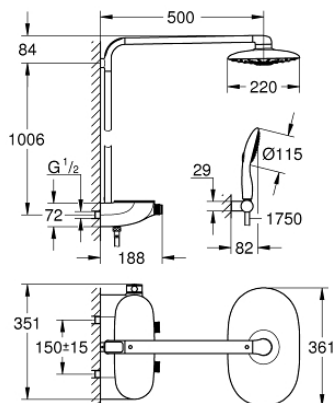

26 250 LS0 RAINSHOWER SYSTEM SMARTCONTROL DUO 360 COLONNE DE DOUCHE AVEC MITIGEUR THERMOSTATIQUE

DESCRIPTION DU PRODUIT

- Couleur: moon white/chromé
- bras de douche de 500 mm orientable horizontalement
- thermostatique SmartControl
- permet le changement entre:
- Douche de tête Rainshower Duo 360
- types de jets : GROHE Pure Rain et Trio/Massage
- douchette Power&Soul 115 mm (27 671)
- support douchette (27 055)
- flexible Silverflex 1750 mm 1/2" x 1/2" (28 388)
- débit minimum nécessaire 10 l/min
- GROHE DreamSpray jet parfaitement uniforme
- GROHE LongLife finition durable
- GROHE CoolTouch pas de risque de brûlure
- GROHE TurboStat régulation thermostatique quasi-instantanée
- GROHE EcoJoy économie d'eau
- GROHE SafeStop butée à 38°C
- GROHE SafeStop Plus limiteur de température en option à 43°C inclus
- bouton poussoir SmartControl pour ON-OFF, tourner pour régler le débit
- GROHE EasyReach tablette
- procédé anti-calcaire GROHE SpeedClean
- conduits d'eau internes, longévité maximale
- convenable pour chauffe-eau instantané à partir de 18 kW/h
- TwistStop système anti-torsion
- finition GROHE LongLife

26 250 LS0 RAINSHOWER SYSTEM SMARTCONTROL DUO 360 COLONNE DE DOUCHE AVEC MITIGEUR THERMOSTATIQUE

PIÈCES DE RECHANGE, octobre 2018 – now

- 1: Élément thermostatique compact 1/2" (Numéro de commande 47439000)
- 2: Cartouche (Numéro de commande 48297000)
- 3: Clapet anti-retour (Numéro de commande 4901000M)
- 4: Clapet anti-retour (Numéro de commande 08565000)
- 5: Filtre (Numéro de commande 0700200M)
- 6: Diffuseur (Numéro de commande 48348000)
- 7: Bague de fixation mitigeur (Numéro de commande 48482000)
- 8: Clef (Numéro de commande 49059000)*
- 9: Cartouche GROHE TurboStat 1/2" (Numéro de commande 47175000)*
- 10: Cale d'épaisseur (Numéro de commande 26385000)*
- 11: Colonne de douche (Numéro de commande 48349000)*
- 12: Colonne de douche (Numéro de commande 48350000)*