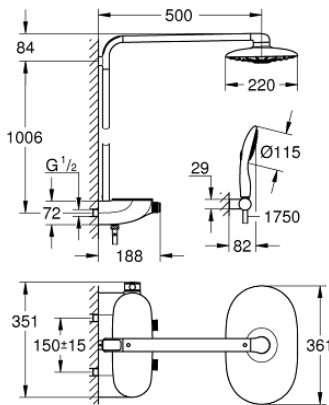

• TwistStop لمنع التواء الخرطوم

• طلاء GROHE LongLife

RAINSHOWER SYSTEM SMARTCONTROL DUO 360 26 250 LS0

الآن - 2018 ربوت كاً, قِطعُ الغيارُ

1: قلب مضغوط ترموستاتي 1/2 بوصة (47439000 رقم الطلب).

2: خرطوشة (48297000 رقم الطلب).

9: قلب GROHE TurboStat 1/2 بوصة* (47175000 رقم الطلب).

10: قرص تعويض* (26385000 رقم الطلب).

11: أنبوب شاوور سيستم للتركيب العكسي* (48349000 رقم الطلب).

12: أنبوب شاوور سيستم للتركيب العكسي* (48350000 رقم الطلب).