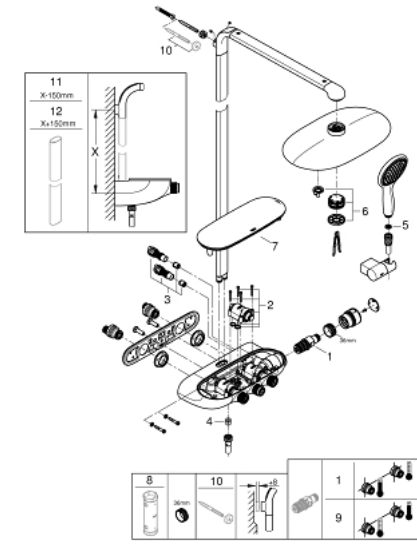

• من GROHE EcoJoy إلى تدفق كامل

• GROHE SmartControl لضغط التشغيل/الإيقاف، أدنى تعديل المقدار

• صينية الدش GROHE EasyReach

• نظام منع التكدسات GROHE SpeedClean

• دليل Inner WaterGuide لحياة أطول

• ملائم للسخانات الفورية من 18 كيلووات/س

• TwistStop لمنع التواء الخرطوم

• طلاء GROHE LongLife

RAINSHOWER SYSTEM SMARTCONTROL DUO 360 26 250 LS0

الآن - 2018 ربوت كاً, قِطعُ الغيارُ

1: قلب مضغوط ترموستاتي 1/2 بوصة (47439000 رقم الطلب).

2: خرطوشة (48297000 رقم الطلب).

9: قلب GROHE TurboStat 1/2 بوصة* (47175000 رقم الطلب).

10: قرص تعويض* (26385000 رقم الطلب).

11: أنبوب شاوور سيستم للتركيب العكسي* (48349000 رقم الطلب).

12: أنبوب شاوور سيستم للتركيب العكسي* (48350000 رقم الطلب).