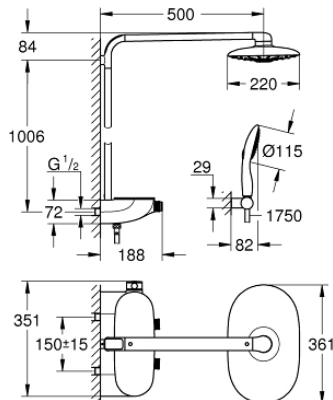

26 250 000 RAINSHOWER SYSTEM SMARTCONTROL DUO 360 COLONNE DE DOUCHE AVEC MITIGEUR THERMOSTATIQUE

DESCRIPTION DU PRODUIT

- Couleur: chromé
- bras de douche de 500 mm orientable horizontalement
- thermostatique SmartControl
- douche de tête Rainshower Duo 360, chromé
- types de jets : GROHE Pure Rain et Trio/Massage
- douchette Power&Soul 115 mm (27 671)
- support douchette (27 055)
- flexible Silverflex 1750 mm 1/2" x 1/2" (28 388)
- débit minimum nécessaire 10 l/min
- GROHE DreamSpray jet parfaitement uniforme
- GROHE LongLife finition durable
- GROHE CoolTouch pas de risque de brûlure
- GROHE TurboStat régulation thermostatique quasi-instantanée
- GROHE SafeStop butée à 38°C
- GROHE SafeStop Plus limiteur de température en option à 43°C inclus
- bouton poussoir SmartControl pour ON-OFF, tourner pour régler le débit
- GROHE EasyReach tablette
- procédé anti-calcaire GROHE SpeedClean
- conduits d'eau internes, longévité maximale
- convenable pour chauffe-eau instantané à partir de 18 kW/h
- TwistStop système anti-torsion

26 250 000 RAINSHOWER SYSTEM SMARTCONTROL DUO 360 COLONNE DE DOUCHE AVEC MITIGEUR THERMOSTATIQUE

PIÈCES DE RECHANGE, octobre 2018 – now

- 1: Élément thermostatique compact 1/2" (Numéro de commande 47439000)
- 2: Cartouche (Numéro de commande 48297000)
- 3: Clapet anti-retour (Numéro de commande 4901000M)
- 4: Clapet anti-retour (Numéro de commande 08565000)
- 5: Filtre (Numéro de commande 0700200M)
- 6: Diffuseur (Numéro de commande 48348000)
- 7: Bague de fixation mitigeur (Numéro de commande 48482000)
- 8: Clef (Numéro de commande 49059000)*
- 9: Cartouche GROHE TurboStat 1/2" (Numéro de commande 47175000)*
- 10: Cale d'épaisseur (Numéro de commande 26385000)*
- 11: Colonne de douche (Numéro de commande 48349000)*
- 12: Colonne de douche (Numéro de commande 48350000)*