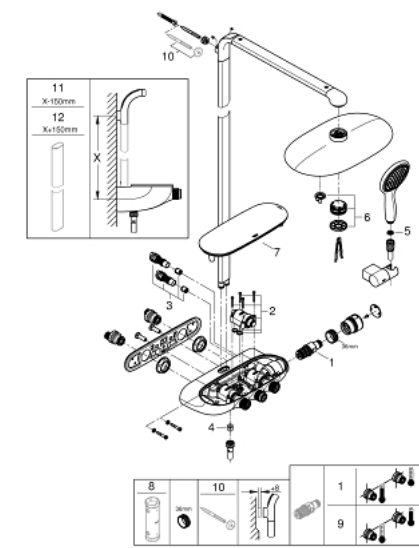

26 250 000 RAINSHOWER SYSTEM SMARTCONTROL DUO 360 COLONNE DE DOUCHE AVEC MITIGEUR THERMOSTATIQUE

DESCRIPTION DU PRODUIT

- Couleur: chromé
- bras de douche de 500 mm orientable horizontalement
- thermostatique SmartControl
- douche de tête Rainshower Duo 360, chromé
- types de jets : GROHE Pure Rain et Trio/Massage
- douchette Power&Soul 115 mm (27 671)
- support douchette (27 055)
- flexible Silverflex 1750 mm 1/2" x 1/2" (28 388)
- débit minimum nécessaire 10 l/min
- GROHE DreamSpray jet parfaitement uniforme
- GROHE LongLife finition durable
- GROHE CoolTouch pas de risque de brûlure
- GROHE TurboStat régulation thermostatique quasi-instantanée
- GROHE SafeStop butée à 38°C
- GROHE SafeStop Plus limiteur de température en option à 43°C inclus
- bouton poussoir SmartControl pour ON-OFF, tourner pour régler le débit
- GROHE EasyReach tablette
- procédé anti-calcaire GROHE SpeedClean
- conduits d'eau internes, longévité maximale
- convenable pour chauffe-eau instantané à partir de 18 kW/h
- TwistStop système anti-torsion

26 250 000 RAINSHOWER SYSTEM SMARTCONTROL DUO 360 COLONNE DE DOUCHE AVEC MITIGEUR THERMOSTATIQUE

PIÈCES DE RECHANGE, octobre 2018 – now

- 1: Élément thermostatique compact 1/2" (Numéro de commande 47439000)
- 2: Cartouche (Numéro de commande 48297000)
- 3: Clapet anti-retour (Numéro de commande 4901000M)
- 4: Clapet anti-retour (Numéro de commande 08565000)
- 5: Filtre (Numéro de commande 0700200M)
- 6: Diffuseur (Numéro de commande 48348000)
- 7: Bague de fixation mitigeur (Numéro de commande 48482000)
- 8: Clef (Numéro de commande 49059000)*
- 9: Cartouche GROHE TurboStat 1/2" (Numéro de commande 47175000)*
- 10: Cale d'épaisseur (Numéro de commande 26385000)*
- 11: Colonne de douche (Numéro de commande 48349000)*
- 12: Colonne de douche (Numéro de commande 48350000)*